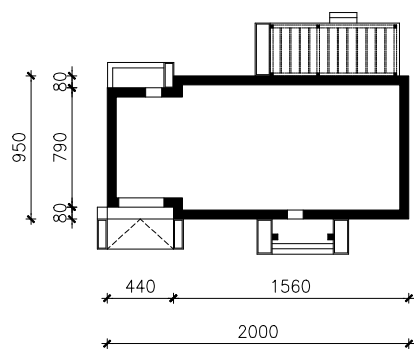

DOM W LESZCZYNOWCACH 7 (G)  
MOŻNA WKLEIĆ DO PROJEKTU ZAGOSPODAROWANIA TERENU

OŚ ODBICIA LUSTRZANEGO

OBRYS BUDYNKU

Skala: 1:500