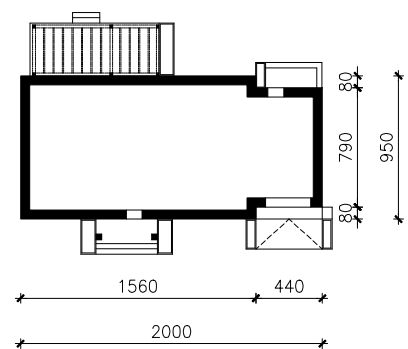

DOM W LESZCZYNOWCACH 7 (G)  
MOŻNA WKLEIĆ DO PROJEKTU ZAGOSPODAROWANIA TERENU

OŚ ODBICIA LUSTRZANEGO

OBRYS BUDYNKU

Skala: 1:500