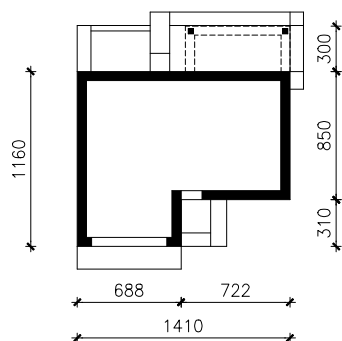

DOM W RÓŻANECZNIKACH 3 (G2)
MOŻNA WKLEIĆ DO PROJEKTU ZAGOSPODAROWANIA TERENU

OŚ ODBICIA LUSTRZANEGO

OBRYS BUDYNKU

Skala: 1:500