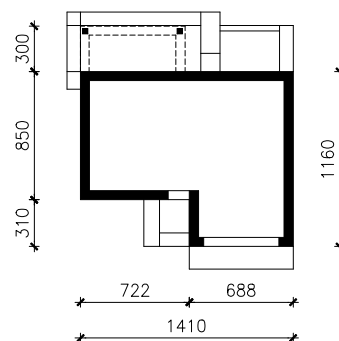

DOM W RÓŻANECZNIKACH 3 (G2)
MOŻNA WKLEIĆ DO PROJEKTU ZAGOSPODAROWANIA TERENU

OŚ ODBICIA LUSTRZANEGO

OBRYS BUDYNKU

Skala: 1:500