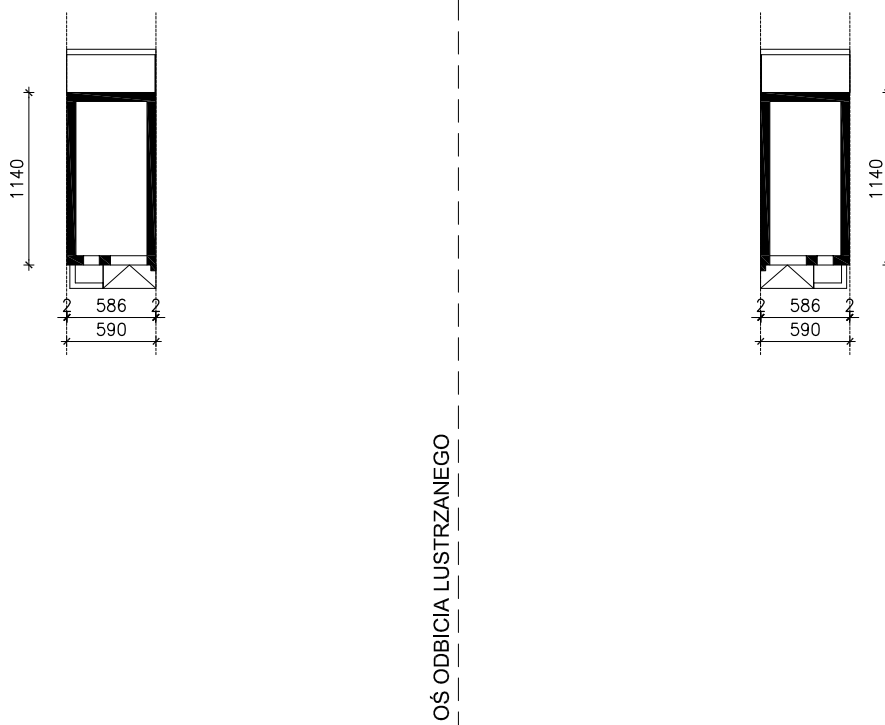

DOM W RIVEACH (GSA)
MOŻNA WKLEIĆ DO PROJEKTU ZAGOSPODAROWANIA TERENU

OBRYS BUDYNKU

Skala: 1:500