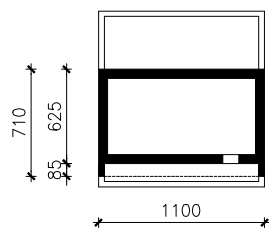

**DOMEK LETNISKOWY NAD RZECZKĄ  
MOŻNA WKLEIĆ DO PROJEKTU ZAGOSPODAROWANIA TERENU**

OŚ ODBICIA LUSTRZANEGO

**OBRYS BUDYNKU**

**Skala: 1:500**