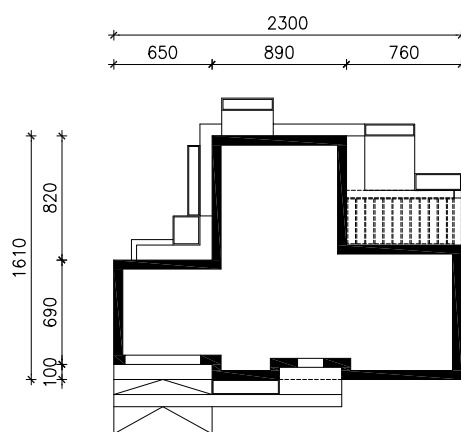

DOM W ITEACH 2 (G2)
MOŻNA WKLEIĆ DO PROJEKTU ZAGOSPODAROWANIA TERENU

OŚ ODBICIA LUSTRZANEGO

OBRYS BUDYNKU

Skala: 1:500