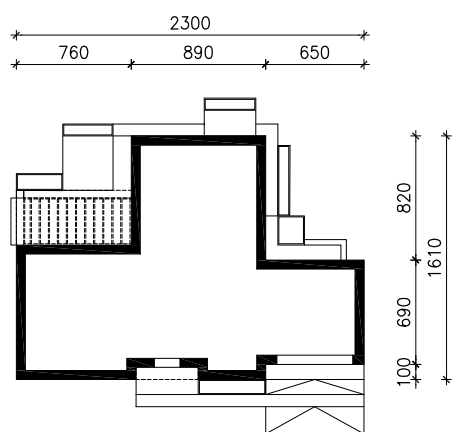

DOM W ITEACH 2 (G2)
MOŻNA WKLEIĆ DO PROJEKTU ZAGOSPODAROWANIA TERENU

OŚ ODBICIA LUSTRZANEGO

OBRYS BUDYNKU

Skala: 1:500