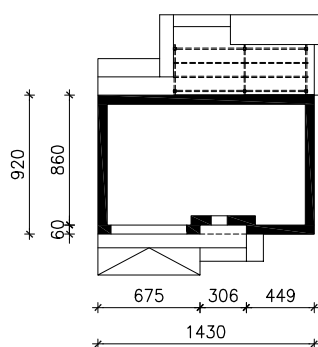

DOM W ZŁOCISZKACH 4 (G2)
MOŻNA WKLEIĆ DO PROJEKTU ZAGOSPODAROWANIA TERENU

OŚ ODBICIA LUSTRZANEGO

OBRYS BUDYNKU

Skala: 1:500