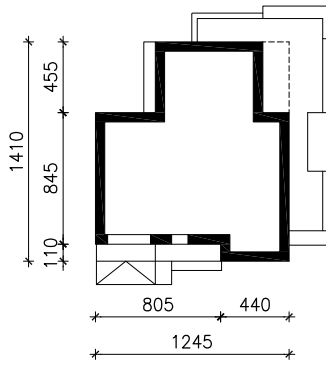

DOM W ORLICZKACH 4 (GE)
MOŻNA WKLEIĆ DO PROJEKTU ZAGOSPODAROWANIA TERENU

OŚ ODBICIA LUSTRZANEGO

OBRYS BUDYNKU
Skala: 1:500