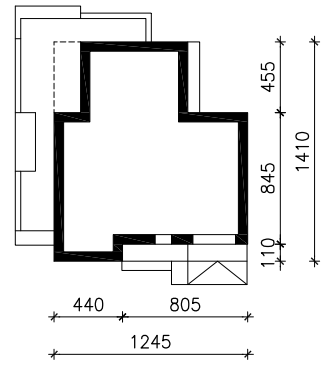

DOM W ORLICZKACH 4 (GE)
MOŻNA WKLEIĆ DO PROJEKTU ZAGOSPODAROWANIA TERENU

OŚ ODBICIA LUSTRZANEGO

OBRYS BUDYNKU
Skala: 1:500