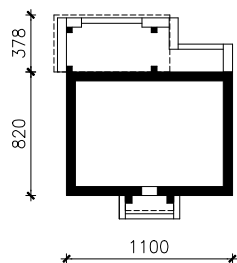

DOM W LUCERNIE 15
MOŻNA WKLEIĆ DO PROJEKTU ZAGOSPODAROWANIA TERENU

OŚ ODBICIA LUSTRZANEGO

OBRYS BUDYNKU

Skala: 1:500