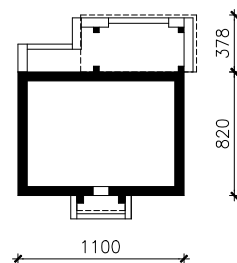

DOM W LUCERNIE 15
MOŻNA WKLEIĆ DO PROJEKTU ZAGOSPODAROWANIA TERENU

OŚ ODBICIA LUSTRZANEGO

OBRYS BUDYNKU

Skala: 1:500