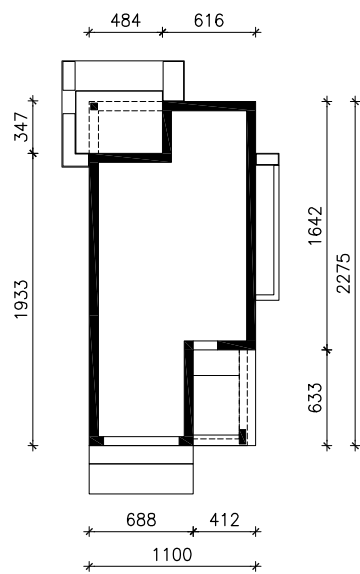

DOM W KROSSANDRACH 2 (G2E)
MOŻNA WKLEIĆ DO PROJEKTU ZAGOSPODAROWANIA TERENU

OŚ ODBICIA LUSTRZANEGO

OBRYS BUDYNKU

Skala: 1:500