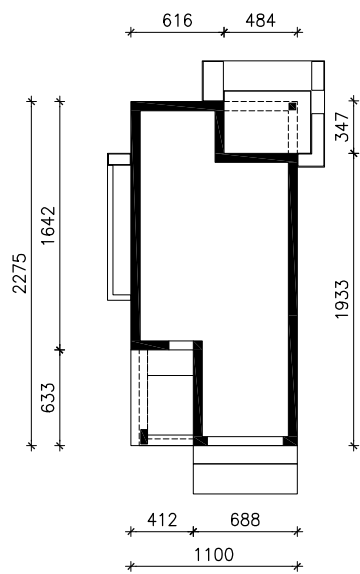

DOM W KROSSANDRACH 2 (G2E)
MOŻNA WKLEIĆ DO PROJEKTU ZAGOSPODAROWANIA TERENU

OŚ ODBICIA LUSTRZANEGO

OBRYS BUDYNKU

Skala: 1:500