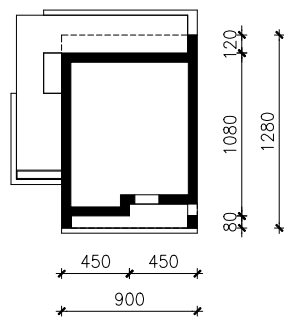

DOM W SADZIE 3
MOŻNA WKLEIĆ DO PROJEKTU ZAGOSPODAROWANIA TERENU

OŚ ODBICIA LUSTRZANEGO

OBRYS BUDYNKU

Skala: 1:500