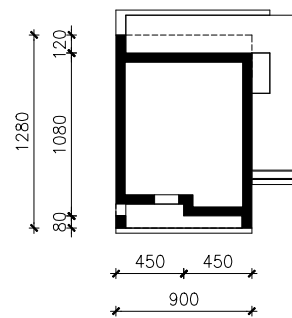

DOM W SADZIE 3
MOŻNA WKLEIĆ DO PROJEKTU ZAGOSPODAROWANIA TERENU

OŚ ODBICIA LUSTRZANEGO

OBRYS BUDYNKU

Skala: 1:500