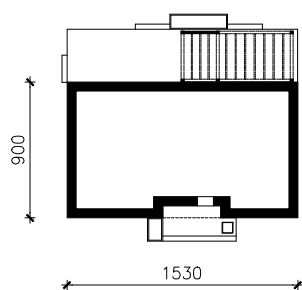

DOM W KOSAĆCACH 7
MOŻNA WKLEIĆ DO PROJEKTU ZAGOSPODAROWANIA TERENU

OŚ ODBICIA LUSTRZANEGO

OBRYS BUDYNKU

Skala: 1:500