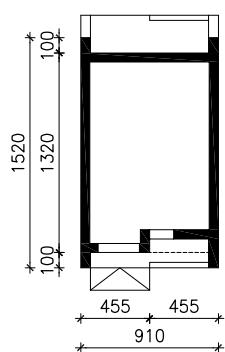

DOM W PAPAWERACH 5 (G)
MOŻNA WKLEIĆ DO PROJEKTU ZAGOSPODAROWANIA TERENU

OŚ ODBICIA LUSTRZANEGO

OBRYS BUDYNKU

Skala: 1:500