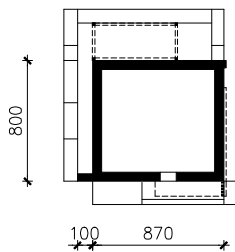

DOM W KRONSELKACH 2
MOŻNA WKLEIĆ DO PROJEKTU ZAGOSPODAROWANIA TERENU

OŚ ODBICIA LUSTRZANEGO

OBRYS BUDYNKU

Skala: 1:500