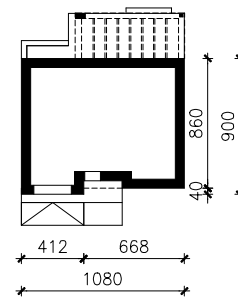

DOM W LUCERNIE 16 (G)
MOŻNA WKLEIĆ DO PROJEKTU ZAGOSPODAROWANIA TERENU

OŚ ODBICIA LUSTRZANEGO

OBRYS BUDYNKU

Skala: 1:500