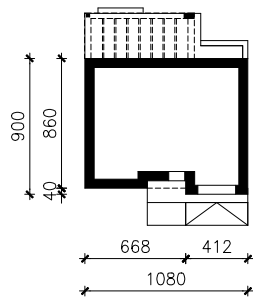

DOM W LUCERNIE 16 (G)
MOŻNA WKLEIĆ DO PROJEKTU ZAGOSPODAROWANIA TERENU

OŚ ODBICIA LUSTRZANEGO

OBRYS BUDYNKU

Skala: 1:500