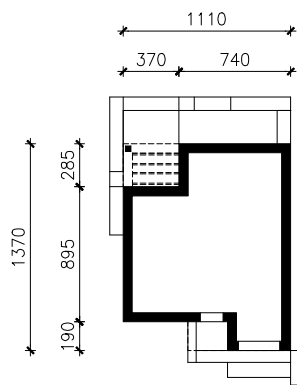

DOM POD GLEDICZJĄ (G)
MOŻNA WKLEIĆ DO PROJEKTU ZAGOSPODAROWANIA TERENU

OŚ ODBICIA LUSTRZANEGO

OBRYS BUDYNKU

Skala: 1:500