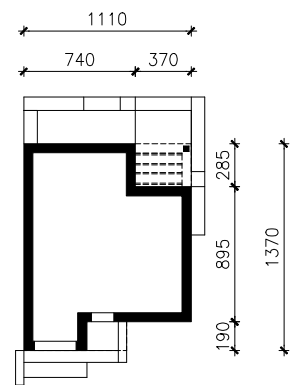

DOM POD GLEDICZJĄ (G)
MOŻNA WKLEIĆ DO PROJEKTU ZAGOSPODAROWANIA TERENU

OŚ ODBICIA LUSTRZANEGO

OBRYS BUDYNKU

Skala: 1:500