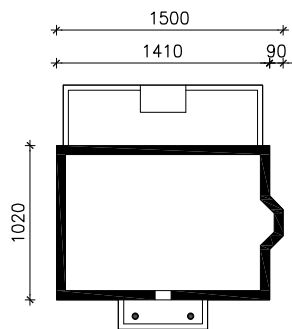

# DOM POD JARZĄBEM 12

MOŻNA WKLEIĆ DO PROJEKTU ZAGOSPODAROWANIA TERENU

OŚ ODBICIA LUSTRZANEGO

OBRYS BUDYNKU

Skala: 1:500