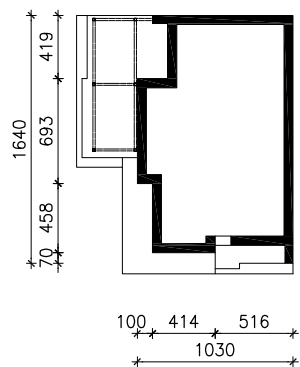

DOM POD ŚWIERKIEM 3
VER. 2
MOŻNA WKLEIĆ DO PROJEKTU ZAGOSPODAROWANIA TERENU

OŚ ODBICIA LUSTRZANEGO

OBRYS BUDYNKU

Skala: 1:500