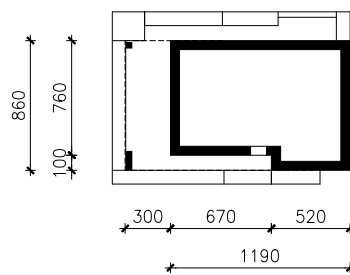

DOM W MIECZYKACH 3
MOŻNA WKLEIĆ DO PROJEKTU ZAGOSPODAROWANIA TERENU

OŚ ODBICIA LUSTRZANEGO

OBRYS BUDYNKU

Skala: 1:500