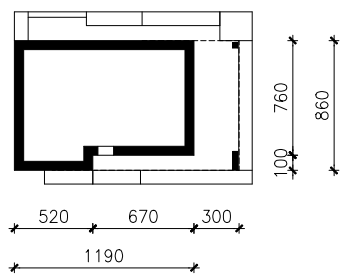

DOM W MIECZYKACH 3
MOŻNA WKLEIĆ DO PROJEKTU ZAGOSPODAROWANIA TERENU

OŚ ODBICIA LUSTRZANEGO

OBRYS BUDYNKU

Skala: 1:500