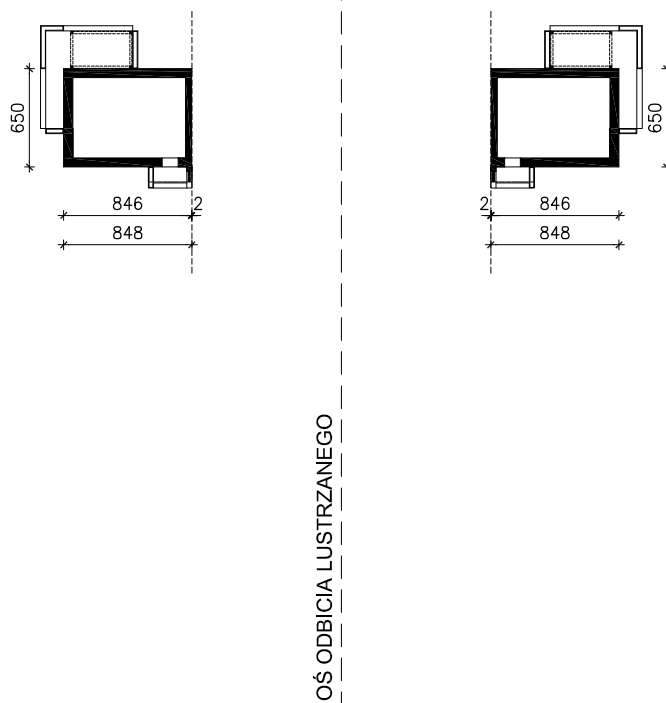

DOM W EVERNIACH 4 (B)  
MOŻNA WKLEIĆ DO PROJEKTU ZAGOSPODAROWANIA TERENU

OBRYS BUDYNKU

Skala: 1:500