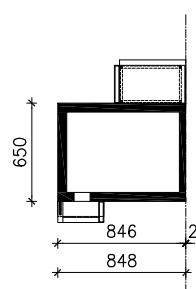

DOM W EVERNIACH 4 (BA)  
MOŻNA WKLEIĆ DO PROJEKTU ZAGOSPODAROWANIA TERENU

OŚ ODBICIA LUSTRZANEGO

OBRYS BUDYNKU

Skala: 1:500