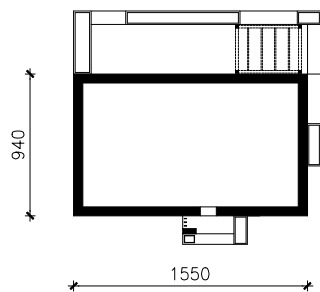

DOM W LULO 6
MOŻNA WKLEIĆ DO PROJEKTU ZAGOSPODAROWANIA TERENU

OŚ ODBICIA LUSTRZANEGO

OBRYS BUDYNKU

Skala: 1:500