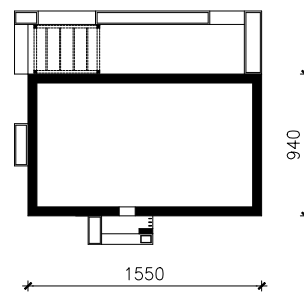

DOM W LULO 6
MOŻNA WKLEIĆ DO PROJEKTU ZAGOSPODAROWANIA TERENU

OŚ ODBICIA LUSTRZANEGO

OBRYS BUDYNKU

Skala: 1:500