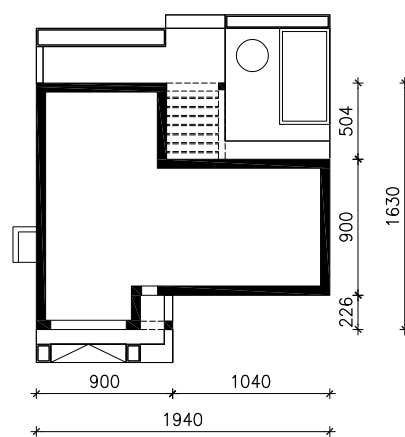

DOM W NEMEZJACH 2 (G2E) OZE  
MOŻNA WKLEIĆ DO PROJEKTU ZAGOSPODAROWANIA TERENU

OŚ ODBICIA LUSTRZANEGO

OBRYS BUDYNKU

Skala: 1:500