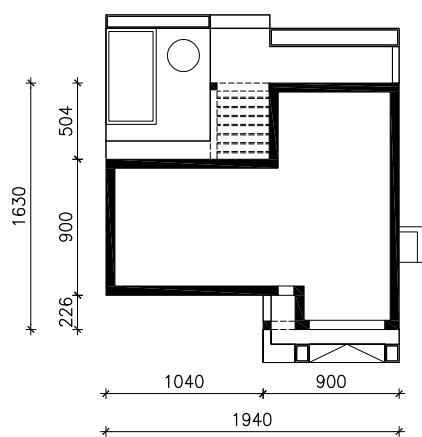

DOM W NEMEZJACH 2 (G2E) OZE  
MOŻNA WKLEIĆ DO PROJEKTU ZAGOSPODAROWANIA TERENU

OŚ ODBICIA LUSTRZANEGO

OBRYS BUDYNKU

Skala: 1:500