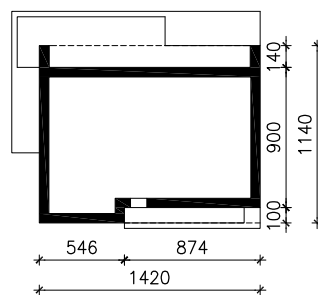

DOM W LULO 7 (E)
MOŻNA WKLEIĆ DO PROJEKTU ZAGOSPODAROWANIA TERENU

OŚ ODBICIA LUSTRZANEGO

OBRYS BUDYNKU
Skala: 1:500