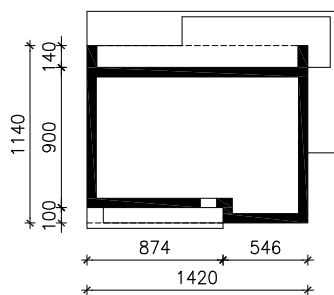

DOM W LULO 7 (E)
MOŻNA WKLEIĆ DO PROJEKTU ZAGOSPODAROWANIA TERENU

OŚ ODBICIA LUSTRZANEGO

OBRYS BUDYNKU
Skala: 1:500