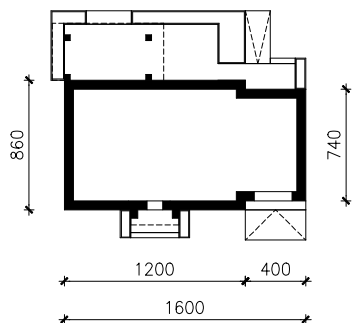

DOM W LUCERNIE 11 (G)
MOŻNA WKLEIĆ DO PROJEKTU ZAGOSPODAROWANIA TERENU

OŚ ODBICIA LUSTRZANEGO

OBRYS BUDYNKU

Skala: 1:500