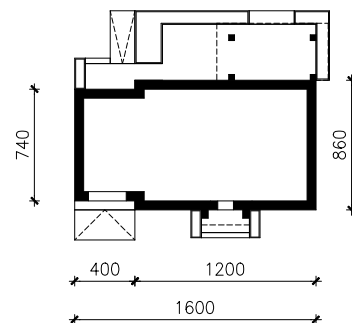

DOM W LUCERNIE 11 (G)
MOŻNA WKLEIĆ DO PROJEKTU ZAGOSPODAROWANIA TERENU

OŚ ODBICIA LUSTRZANEGO

OBRYS BUDYNKU

Skala: 1:500