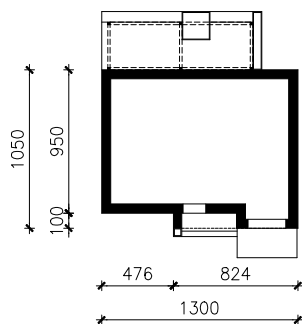

DOM W BALSAMOWCACH 16 (GE)
MOŻNA WKLEIĆ DO PROJEKTU ZAGOSPODAROWANIA TERENU

OŚ ODBICIA LUSTRZANEGO

OBRYS BUDYNKU

Skala: 1:500