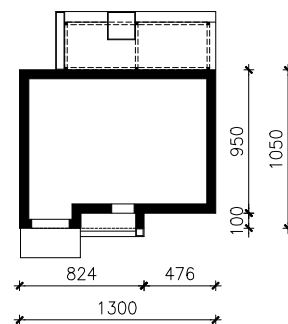

DOM W BALSAMOWCACH 16 (GE)
MOŻNA WKLEIĆ DO PROJEKTU ZAGOSPODAROWANIA TERENU

OŚ ODBICIA LUSTRZANEGO

OBRYS BUDYNKU

Skala: 1:500