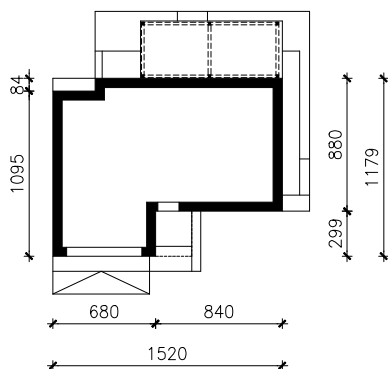

DOM W GUJAWACH 2 (G2E)
MOŻNA WKLEIĆ DO PROJEKTU ZAGOSPODAROWANIA TERENU

OŚ ODBICIA LUSTRZANEGO

OBRYS BUDYNKU

Skala: 1:500