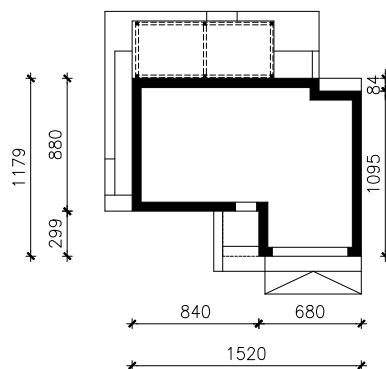

DOM W GUJAWACH 2 (G2E)
MOŻNA WKLEIĆ DO PROJEKTU ZAGOSPODAROWANIA TERENU

OŚ ODBICIA LUSTRZANEGO

OBRYS BUDYNKU

Skala: 1:500