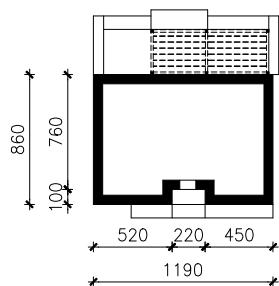

DOM W MIECZYKACH 4
MOŻNA WKLEIĆ DO PROJEKTU ZAGOSPODAROWANIA TERENU

OŚ ODBICIA LUSTRZANEGO

OBRYS BUDYNKU

Skala: 1:500