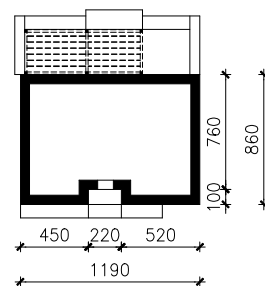

DOM W MIECZYKACH 4
MOŻNA WKLEIĆ DO PROJEKTU ZAGOSPODAROWANIA TERENU

OŚ ODBICIA LUSTRZANEGO

OBRYS BUDYNKU

Skala: 1:500