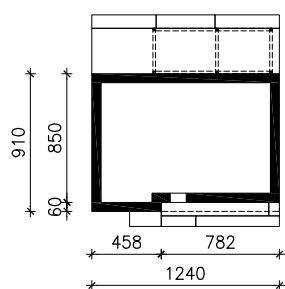

DOM W TUBEROZACH 2  
MOŻNA WKLEIĆ DO PROJEKTU ZAGOSPODAROWANIA TERENU

OŚ ODBICIA LUSTRZANEGO

OBRYS BUDYNKU

Skala: 1:500