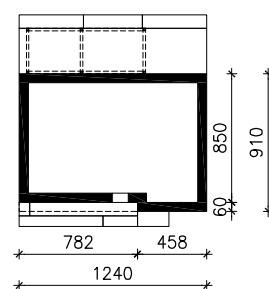

DOM W TUBEROZACH 2  
MOŻNA WKLEIĆ DO PROJEKTU ZAGOSPODAROWANIA TERENU

OŚ ODBICIA LUSTRZANEGO

OBRYS BUDYNKU

Skala: 1:500