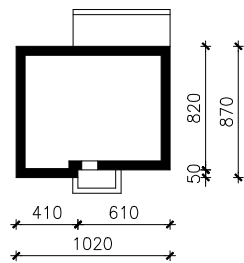

DOM W ZIELISTKACH OZE
MOŻNA WKLEIĆ DO PROJEKTU ZAGOSPODAROWANIA TERENU

OŚ ODBICIA LUSTRZANEGO

OBRYS BUDYNKU

Skala: 1:500