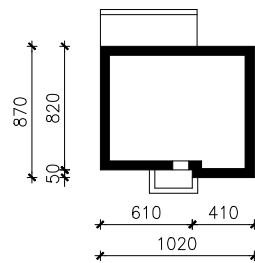

DOM W ZIELISTKACH OZE
MOŻNA WKLEIĆ DO PROJEKTU ZAGOSPODAROWANIA TERENU

OŚ ODBICIA LUSTRZANEGO

OBRYS BUDYNKU

Skala: 1:500