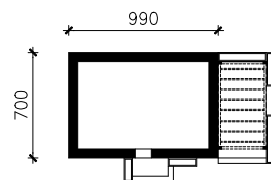

DOM W KRUSZCZYKACH 9 OZE
MOŻNA WKLEIĆ DO PROJEKTU ZAGOSPODAROWANIA TERENU

OŚ ODBICIA LUSTRZANEGO

OBRYS BUDYNKU

Skala: 1:500