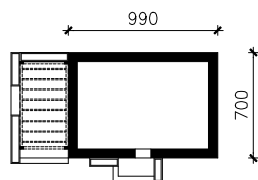

DOM W KRUSZCZYKACH 9 OZE
MOŻNA WKLEIĆ DO PROJEKTU ZAGOSPODAROWANIA TERENU

OŚ ODBICIA LUSTRZANEGO

OBRYS BUDYNKU

Skala: 1:500