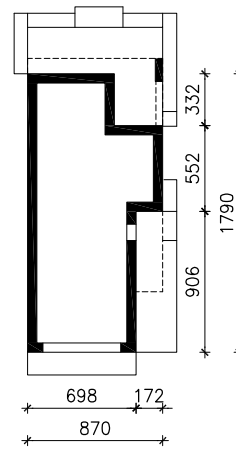

DOM W WIESIOŁKACH 3 (G2E) OZE  
MOŻNA WKLEIĆ DO PROJEKTU ZAGOSPODAROWANIA TERENU

OŚ ODBICIA LUSTRZANEGO

OBRYS BUDYNKU

Skala: 1:500