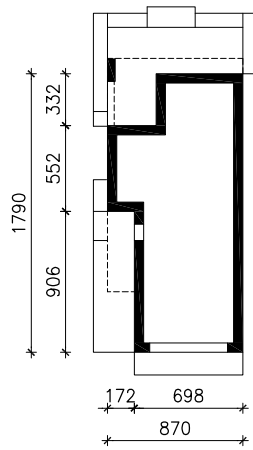

DOM W WIESIOŁKACH 3 (G2E) OZE  
MOŻNA WKLEIĆ DO PROJEKTU ZAGOSPODAROWANIA TERENU

OŚ ODBICIA LUSTRZANEGO

OBRYS BUDYNKU

Skala: 1:500