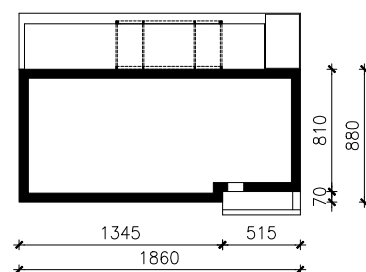

DOM W MODRZEWIACH 6 (E) OZE  
MOŻNA WKLEIĆ DO PROJEKTU ZAGOSPODAROWANIA TERENU

OŚ ODBICIA LUSTRZANEGO

OBRYS BUDYNKU

Skala: 1:500