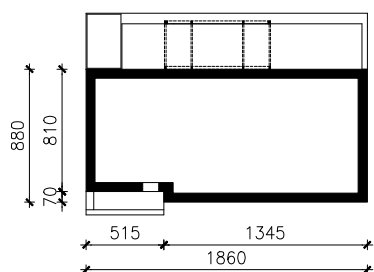

DOM W MODRZEWIACH 6 (E) OZE  
MOŻNA WKLEIĆ DO PROJEKTU ZAGOSPODAROWANIA TERENU

OŚ ODBICIA LUSTRZANEGO

OBRYS BUDYNKU

Skala: 1:500