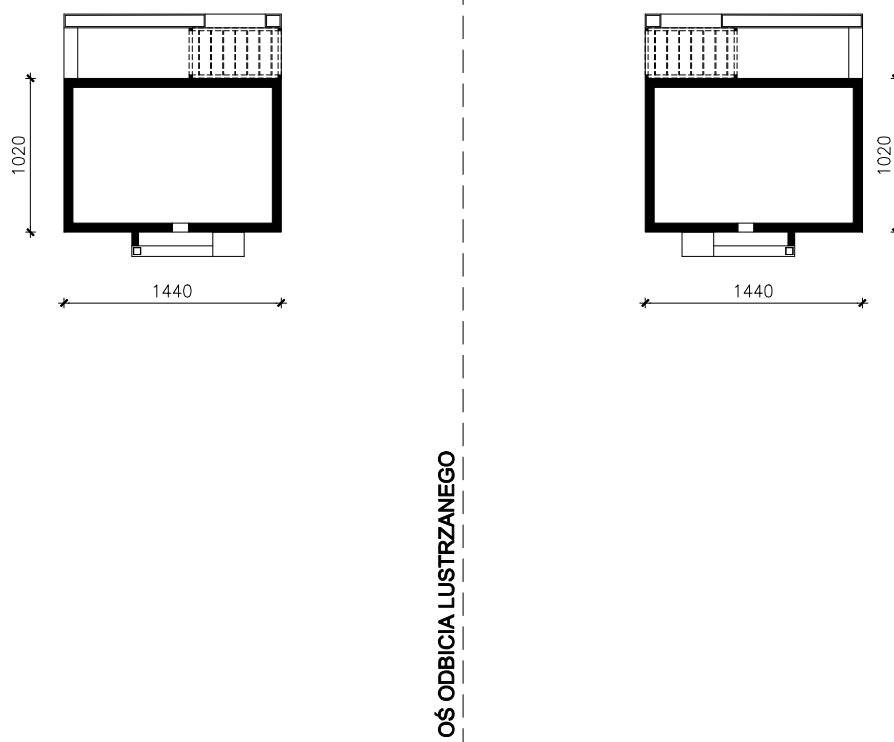

DOM POD JARZĄBEM 12 (N)
MOŻNA WKLEIĆ DO PROJEKTU ZAGOSPODAROWANIA TERENU

OBRYS BUDYNKU

Skala: 1:500