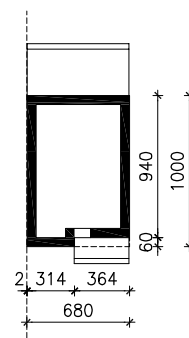

DOM W KURKUMIE 4 (B)
MOŻNA WKLEIĆ DO PROJEKTU ZAGOSPODAROWANIA TERENU

OŚ ODBICIA LUSTRZANEGO

OBRYS BUDYNKU

Skala: 1:500