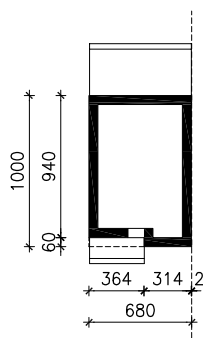

DOM W KURKUMIE 4 (B)
MOŻNA WKLEIĆ DO PROJEKTU ZAGOSPODAROWANIA TERENU

OŚ ODBICIA LUSTRZANEGO

OBRYS BUDYNKU

Skala: 1:500