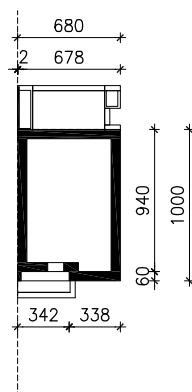

DOM W KURKUMIE 3 (B)
MOŻNA WKLEIĆ DO PROJEKTU ZAGOSPODAROWANIA TERENU

OŚ ODBICIA LUSTRZANEGO

OBRYS BUDYNKU

Skala: 1:500