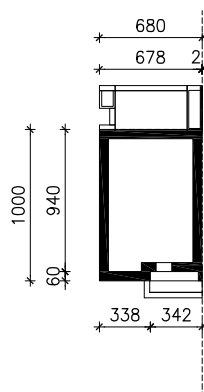

DOM W KURKUMIE 3 (B)
MOŻNA WKLEIĆ DO PROJEKTU ZAGOSPODAROWANIA TERENU

OŚ ODBICIA LUSTRZANEGO

OBRYS BUDYNKU

Skala: 1:500