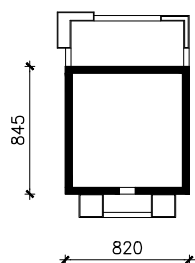

DOM W RODODENDRONACH 11 ver.3
MOŻNA WKLEIĆ DO PROJEKTU ZAGOSPODAROWANIA TERENU

OŚ ODBICIA LUSTRZANEGO

OBRYŚ BUDYNKU

Skala: 1:500