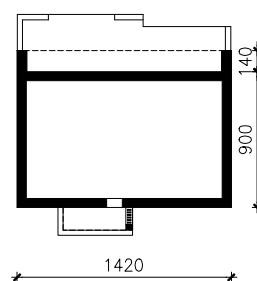

DOM W LULO (E) OZE
MOŻNA WKLEIĆ DO PROJEKTU ZAGOSPODAROWANIA TERENU

OŚ ODBICIA LUSTRZANEGO

OBRYS BUDYNKU

Skala: 1:500