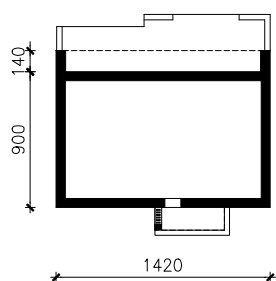

DOM W LULO (E) OZE
MOŻNA WKLEIĆ DO PROJEKTU ZAGOSPODAROWANIA TERENU

OŚ ODBICIA LUSTRZANEGO

OBRYS BUDYNKU

Skala: 1:500