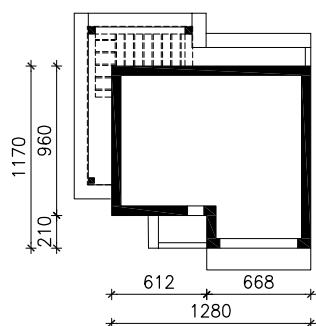

DOM W NEFRISACH (G2E) OZE  
MOŻNA WKLEIĆ DO PROJEKTU ZAGOSPODAROWANIA TERENU

OŚ ODBICIA LUSTRZANEGO

OBRYS BUDYNKU

Skala: 1:500