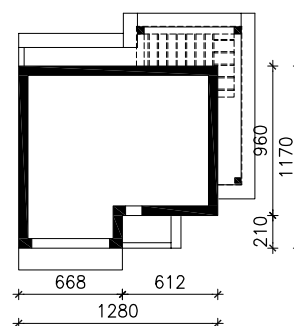

DOM W NEFRISACH (G2E) OZE  
MOŻNA WKLEIĆ DO PROJEKTU ZAGOSPODAROWANIA TERENU

OŚ ODBICIA LUSTRZANEGO

OBRYS BUDYNKU

Skala: 1:500