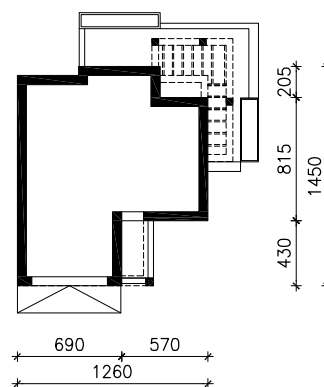

DOM W TELIMACH 4 (G2E) OZE  
MOŻNA WKLEIĆ DO PROJEKTU ZAGOSPODAROWANIA TERENU

OŚ ODBICIA LUSTRZANEGO

OBRYS BUDYNKU

Skala: 1:500