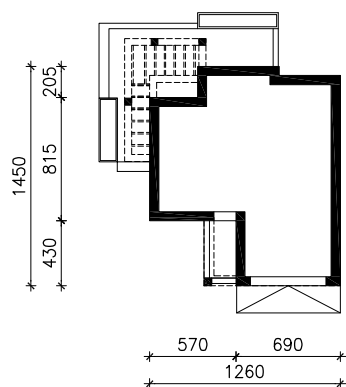

DOM W TELIMACH 4 (G2E) OZE  
MOŻNA WKLEIĆ DO PROJEKTU ZAGOSPODAROWANIA TERENU

OŚ ODBICIA LUSTRZANEGO

OBRYS BUDYNKU

Skala: 1:500