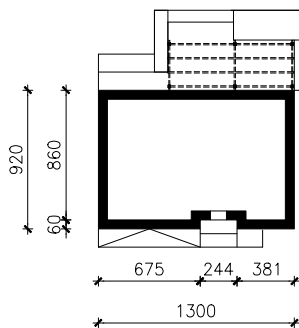

DOM W ZŁOCISZKACH (G2E) OZE
MOŻNA WKLEIĆ DO PROJEKTU ZAGOSPODAROWANIA TERENU

OŚ ODBICIA LUSTRZANEGO

OBRYS BUDYNKU

Skala: 1:500