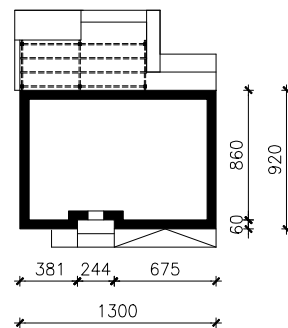

DOM W ZŁOCISZKACH (G2E) OZE
MOŻNA WKLEIĆ DO PROJEKTU ZAGOSPODAROWANIA TERENU

OŚ ODBICIA LUSTRZANEGO

OBRYS BUDYNKU

Skala: 1:500