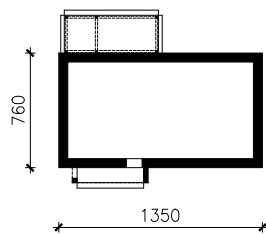

DOM W KRUSZCZYKACH 4 (E) OZE
MOŻNA WKLEIĆ DO PROJEKTU ZAGOSPODAROWANIA TERENU

OŚ ODBICIA LUSTRZANEGO

OBRYS BUDYNKU

Skala: 1:500