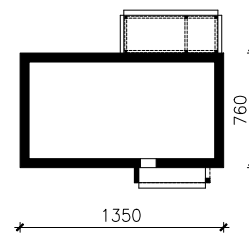

DOM W KRUSZCZYKACH 4 (E) OZE
MOŻNA WKLEIĆ DO PROJEKTU ZAGOSPODAROWANIA TERENU

OŚ ODBICIA LUSTRZANEGO

OBRYS BUDYNKU

Skala: 1:500