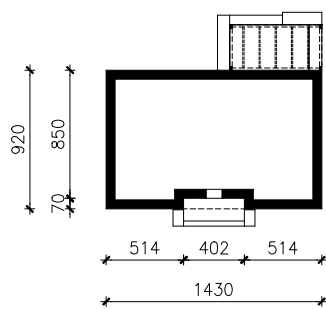

DOM W KOSTRZEWACH 4 (E) OZE
MOŻNA WKLEIĆ DO PROJEKTU ZAGOSPODAROWANIA TERENU

OŚ ODBICIA LUSTRZANEGO

OBRYS BUDYNKU

Skala: 1:500