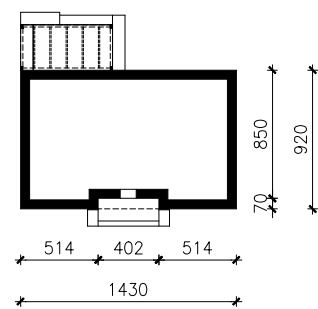

DOM W KOSTRZEWACH 4 (E) OZE
MOŻNA WKLEIĆ DO PROJEKTU ZAGOSPODAROWANIA TERENU

OŚ ODBICIA LUSTRZANEGO

OBRYS BUDYNKU

Skala: 1:500