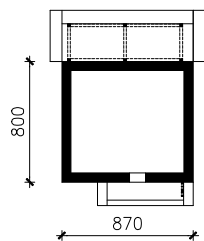

DOM W KRONSELKACH (E) OZE
MOŻNA WKLEIĆ DO PROJEKTU ZAGOSPODAROWANIA TERENU

OŚ ODBICIA LUSTRZANEGO

OBRYS BUDYNKU

Skala: 1:500