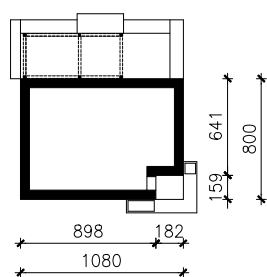

DOM W AGREŚCIE 2
MOŻNA WKLEIĆ DO PROJEKTU ZAGOSPODAROWANIA TERENU

OŚ ODBICIA LUSTRZANEGO

OBRYS BUDYNKU

Skala: 1:500