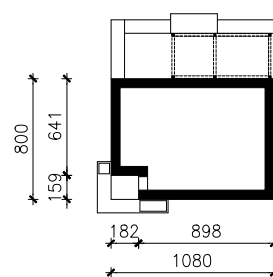

DOM W AGREŚCIE 2
MOŻNA WKLEIĆ DO PROJEKTU ZAGOSPODAROWANIA TERENU

OŚ ODBICIA LUSTRZANEGO

OBRYS BUDYNKU

Skala: 1:500