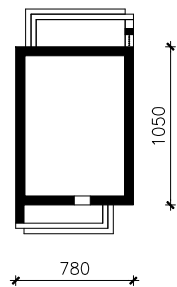

DOM W SASANKACH 4 (E) OZE
MOŻNA WKLEIĆ DO PROJEKTU ZAGOSPODAROWANIA TERENU

OŚ ODBICIA LUSTRZANEGO

OBRYS BUDYNKU

Skala: 1:500