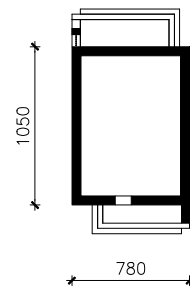

DOM W SASANKACH 4 (E) OZE
MOŻNA WKLEIĆ DO PROJEKTU ZAGOSPODAROWANIA TERENU

OŚ ODBICIA LUSTRZANEGO

OBRYS BUDYNKU

Skala: 1:500