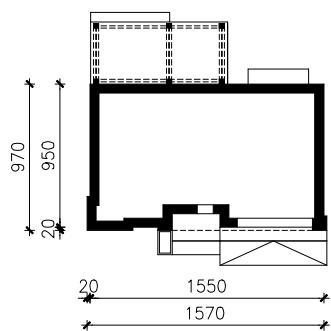

DOM W GOŹDIKOWCACH (G2E) OZE
MOŻNA WKLEIĆ DO PROJEKTU ZAGOSPODAROWANIA TERENU

OŚ ODBICIA LUSTRZANEGO

OBRYS BUDYNKU

Skala: 1:500