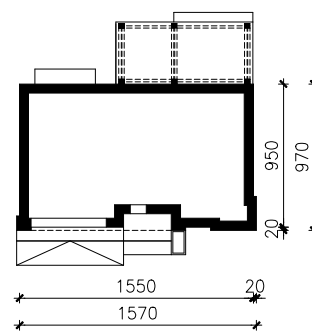

DOM W GOŹDIKOWCACH (G2E) OZE
MOŻNA WKLEIĆ DO PROJEKTU ZAGOSPODAROWANIA TERENU

OŚ ODBICIA LUSTRZANEGO

OBRYS BUDYNKU

Skala: 1:500