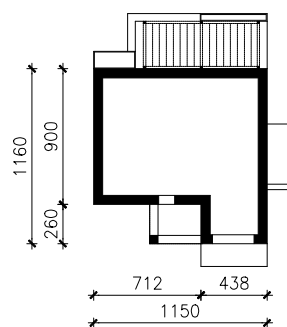

DOM POD FIGOWCEM 2 (GE) OZE
MOŻNA WKLEIĆ DO PROJEKTU ZAGOSPODAROWANIA TERENU

OŚ ODBICIA LUSTRZANEGO

OBRYS BUDYNKU

Skala: 1:500