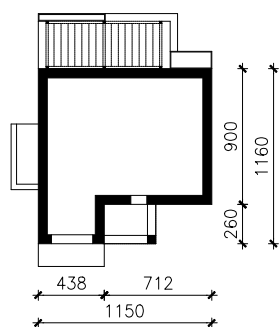

DOM POD FIGOWCEM 2 (GE) OZE
MOŻNA WKLEIĆ DO PROJEKTU ZAGOSPODAROWANIA TERENU

OŚ ODBICIA LUSTRZANEGO

OBRYS BUDYNKU

Skala: 1:500