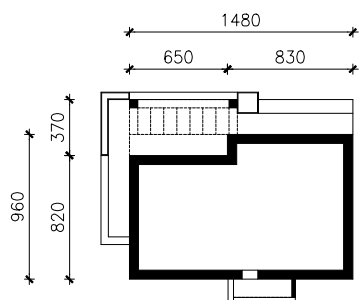

DOM W RUMIANKACH 4
MOŻNA WKLEIĆ DO PROJEKTU ZAGOSPODAROWANIA TERENU

OŚ ODBICIA LUSTRZANEGO

OBRYS BUDYNKU

Skala: 1:500