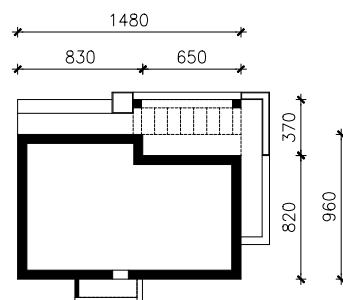

DOM W RUMIANKACH 4
MOŻNA WKLEIĆ DO PROJEKTU ZAGOSPODAROWANIA TERENU

OŚ ODBICIA LUSTRZANEGO

OBRYS BUDYNKU

Skala: 1:500