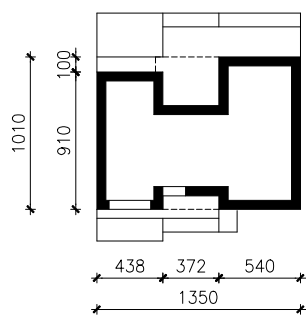

DOM W RUTWEKACH (GE) OZE
MOŻNA WKLEIĆ DO PROJEKTU ZAGOSPODAROWANIA TERENU

OŚ ODBICIA LUSTRZANEGO

OBRYS BUDYNKU

Skala: 1:500