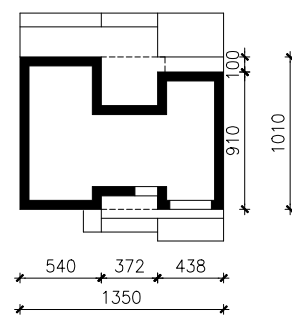

DOM W RUTWEKACH (GE) OZE
MOŻNA WKLEIĆ DO PROJEKTU ZAGOSPODAROWANIA TERENU

OŚ ODBICIA LUSTRZANEGO

OBRYS BUDYNKU

Skala: 1:500