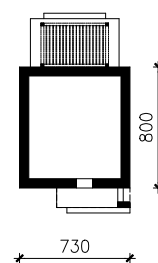

DOM W BORÓWKACH (NE) OZE
MOŻNA WKLEIĆ DO PROJEKTU ZAGOSPODAROWANIA TERENU

OŚ ODBICIA LUSTRZANEGO

OBRYS BUDYNKU

Skala: 1:500