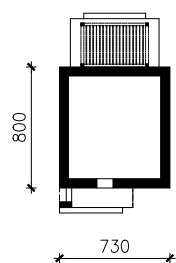

DOM W BORÓWKACH (NE) OZE
MOŻNA WKLEIĆ DO PROJEKTU ZAGOSPODAROWANIA TERENU

OŚ ODBICIA LUSTRZANEGO

OBRYS BUDYNKU

Skala: 1:500